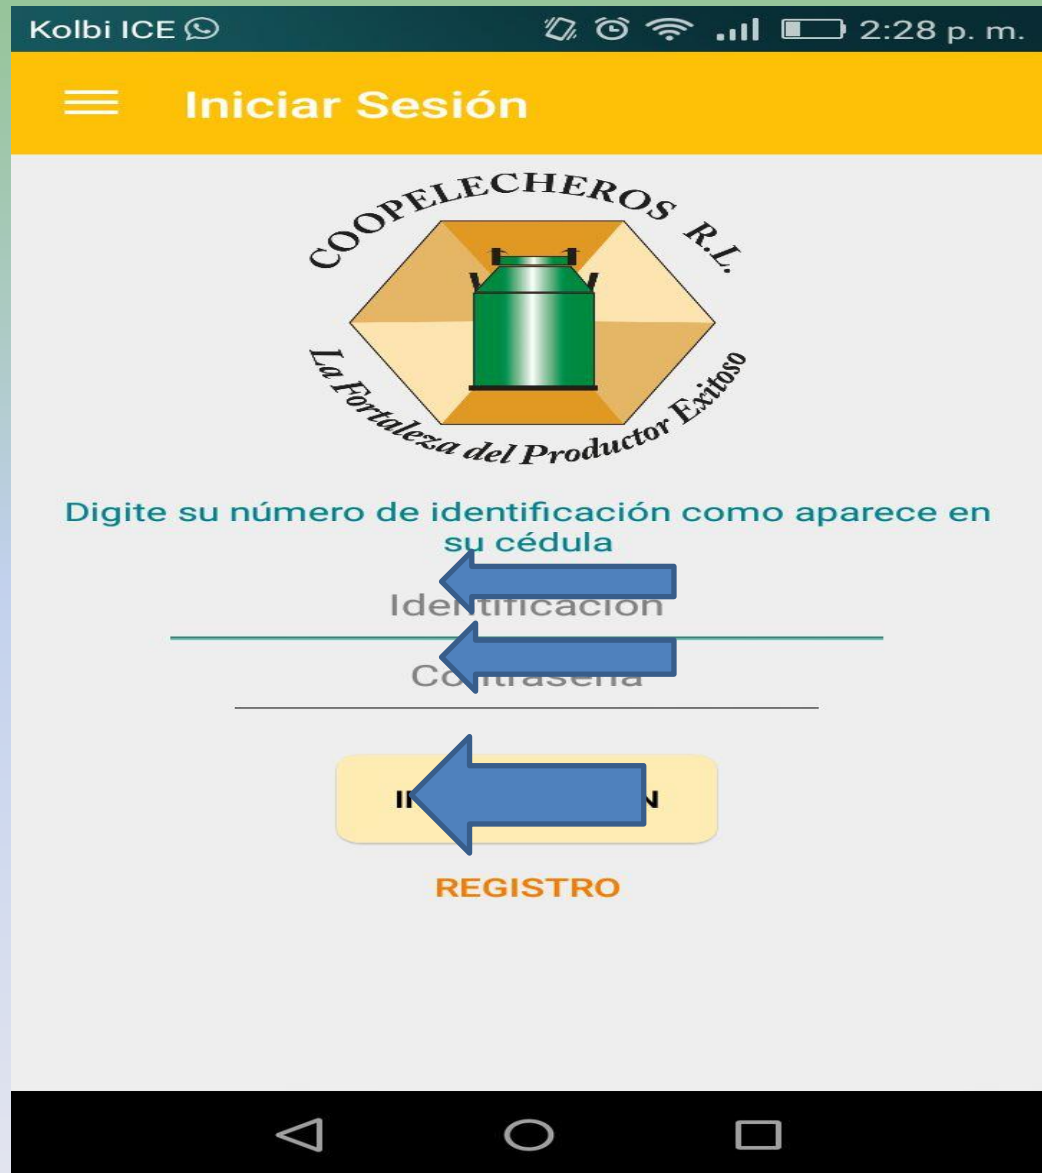

Tercero: Poner Cedula y el Correo Electrónico que usted registro en la Cooperativa.

Kolbi ICE

Iniciar Sesión

Registrar Usuario

Digite su número de identificación como aparece en su cédula

Identificación

Digite un correo que tenga asociado a la Cooperativa

Correo Electrónico

CANCELAR REGISTRARSE

Cuarto: Al registrarse le dará el siguiente mensaje, y le enviará la clave temporal al correo electrónico.

Por **ultimo** digita su cedula y pone la clave temporal que fue enviada a su correo, Seleccionamos Iniciar Sesión.

Se ingresa una contraseña nueva y está listo para hacer las consultas correspondientes.

☰ Información General

IDENTIFICACIÓN:
FECHA DE AFILIACIÓN:

TELÉFONOS

CELULAR:
HABITACIÓN:
OFICINA:

DIRECCIONES